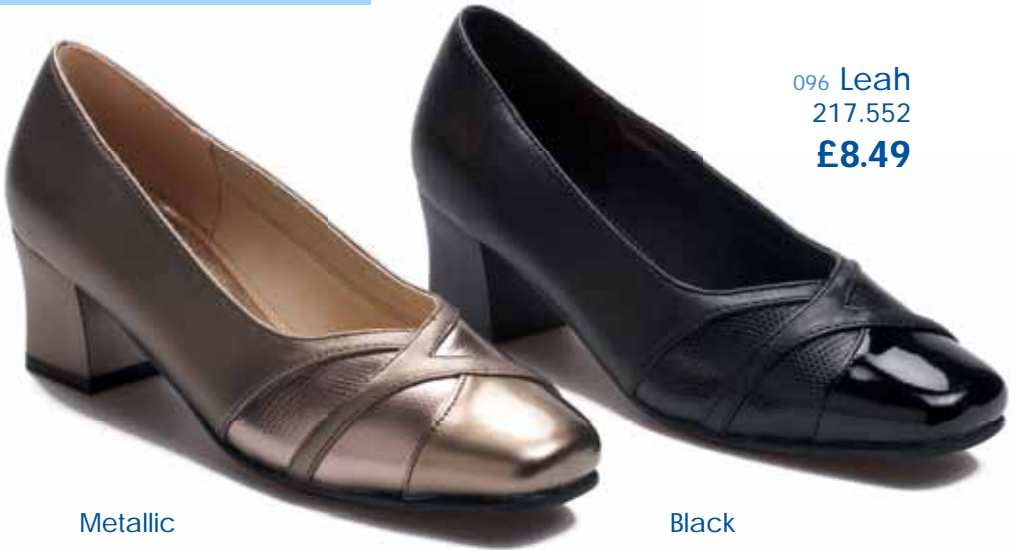

Black

Carly & Leah

	3	4	1/2	5	1/2	6	1/2	7	8	
A	1	1	1	2	1	2	1	2	1	=12
	4	1/2	5	1/2	6	1/2	7			
B	1	2	2	2	2	2	1			=12

096 Leah
217.552
£8.49

Metallic